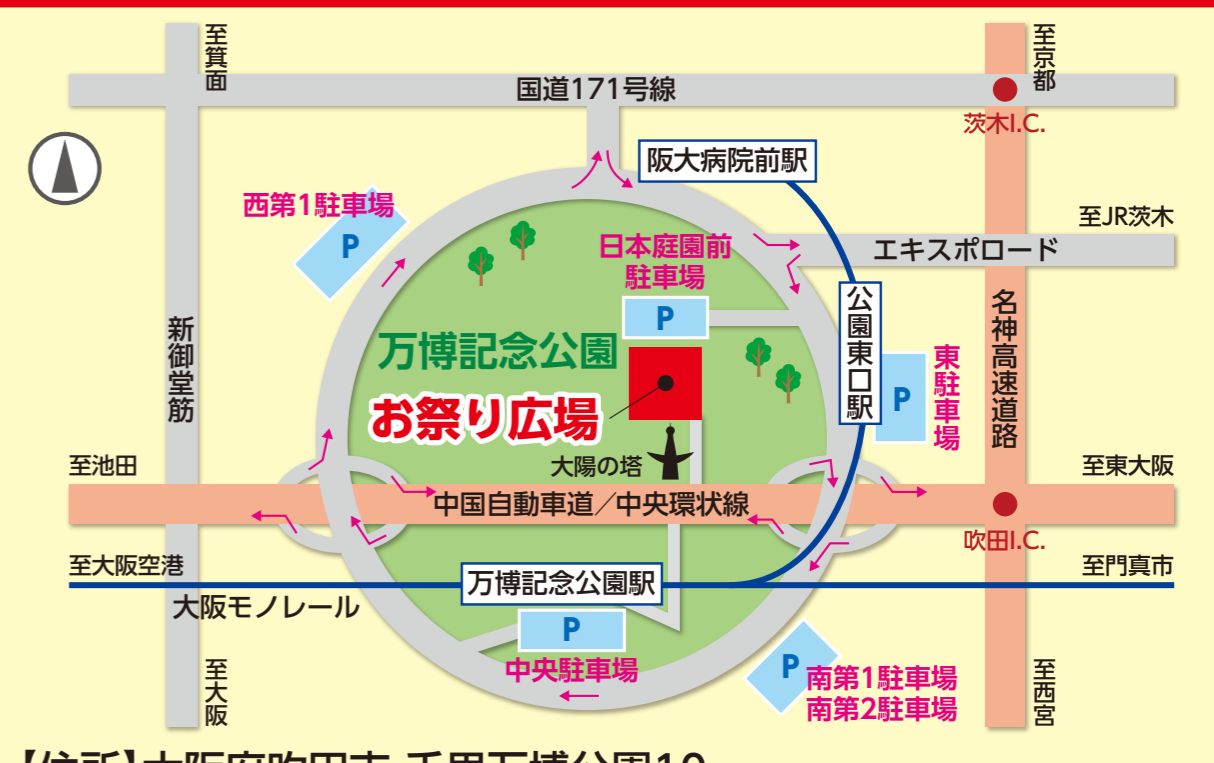

セーフティドライブ フェスタ 2022

10/15(土)

10:00~15:30
小雨決行 ※一部内容を変更して
実施いたします。

会場
万博記念公園お祭り広場

参加
無料
※別途、自然文化園
入園料が必要

次世代自動車の安全技術を体験しよう!

状況により内容の一部が予告なく中止・変更になる可能性があります。

サポカー同乗体験

大阪府

大阪観光VR体験

360°VRゴーグルで
大阪の観光スポットを体験!

大阪府内のオススメ観光情報も盛りだくさん。マイカーでマイクロツーリズムを楽しもう!

大阪府警察

交通安全BINGO

素敵な景品が
もらえるよ!!

道路標識がビンゴカードに!
楽しみながら交通ルールを学ぼう!

白バイ・パトカー展示 白バイデモ走行

アクセスMAP

【住所】大阪府吹田市 千里万博公園10
【交通】電車でお越しの方 / 大阪モノレール「万博記念公園駅」下車徒歩5分、「公園東口駅」下車徒歩10分
車でお越しの方 / 万博記念公園「日本庭園前駐車場」徒歩2分、「中央駐車場」徒歩5分、「東駐車場」徒歩10分

画像はイメージです。

新型コロナウイルス感染防止対策実施中

当イベントの 取り組み

- スタッフのマスク着用、検温、健康管理の徹底をいたします。
- ご来場者様に同乗いただく車の換気、消毒を徹底いたします。

ご来場者様へのお願い

- 1** マスクの着用にご協力ください。
体調に不安のある方は、くれぐれもご無理のないようお願いいたします。
- 2** 入場の際、入口にて体温測定を実施いたします。
体温が37.5度以上ある場合はご来場をご遠慮いただきます。予めご了承ください。
- 3** 消毒アルコール等設置場所では手指の消毒をお願いいたします。
- 4** 人と人との距離を開けるようご協力ください。
また、お並びの際は間隔をあけてお並びください。
- 5** 大阪コロナ追跡システムのご登録をお願いいたします。
ご入場の際、入口に設置しているQRコードの読み取り、登録をお願いいたします。