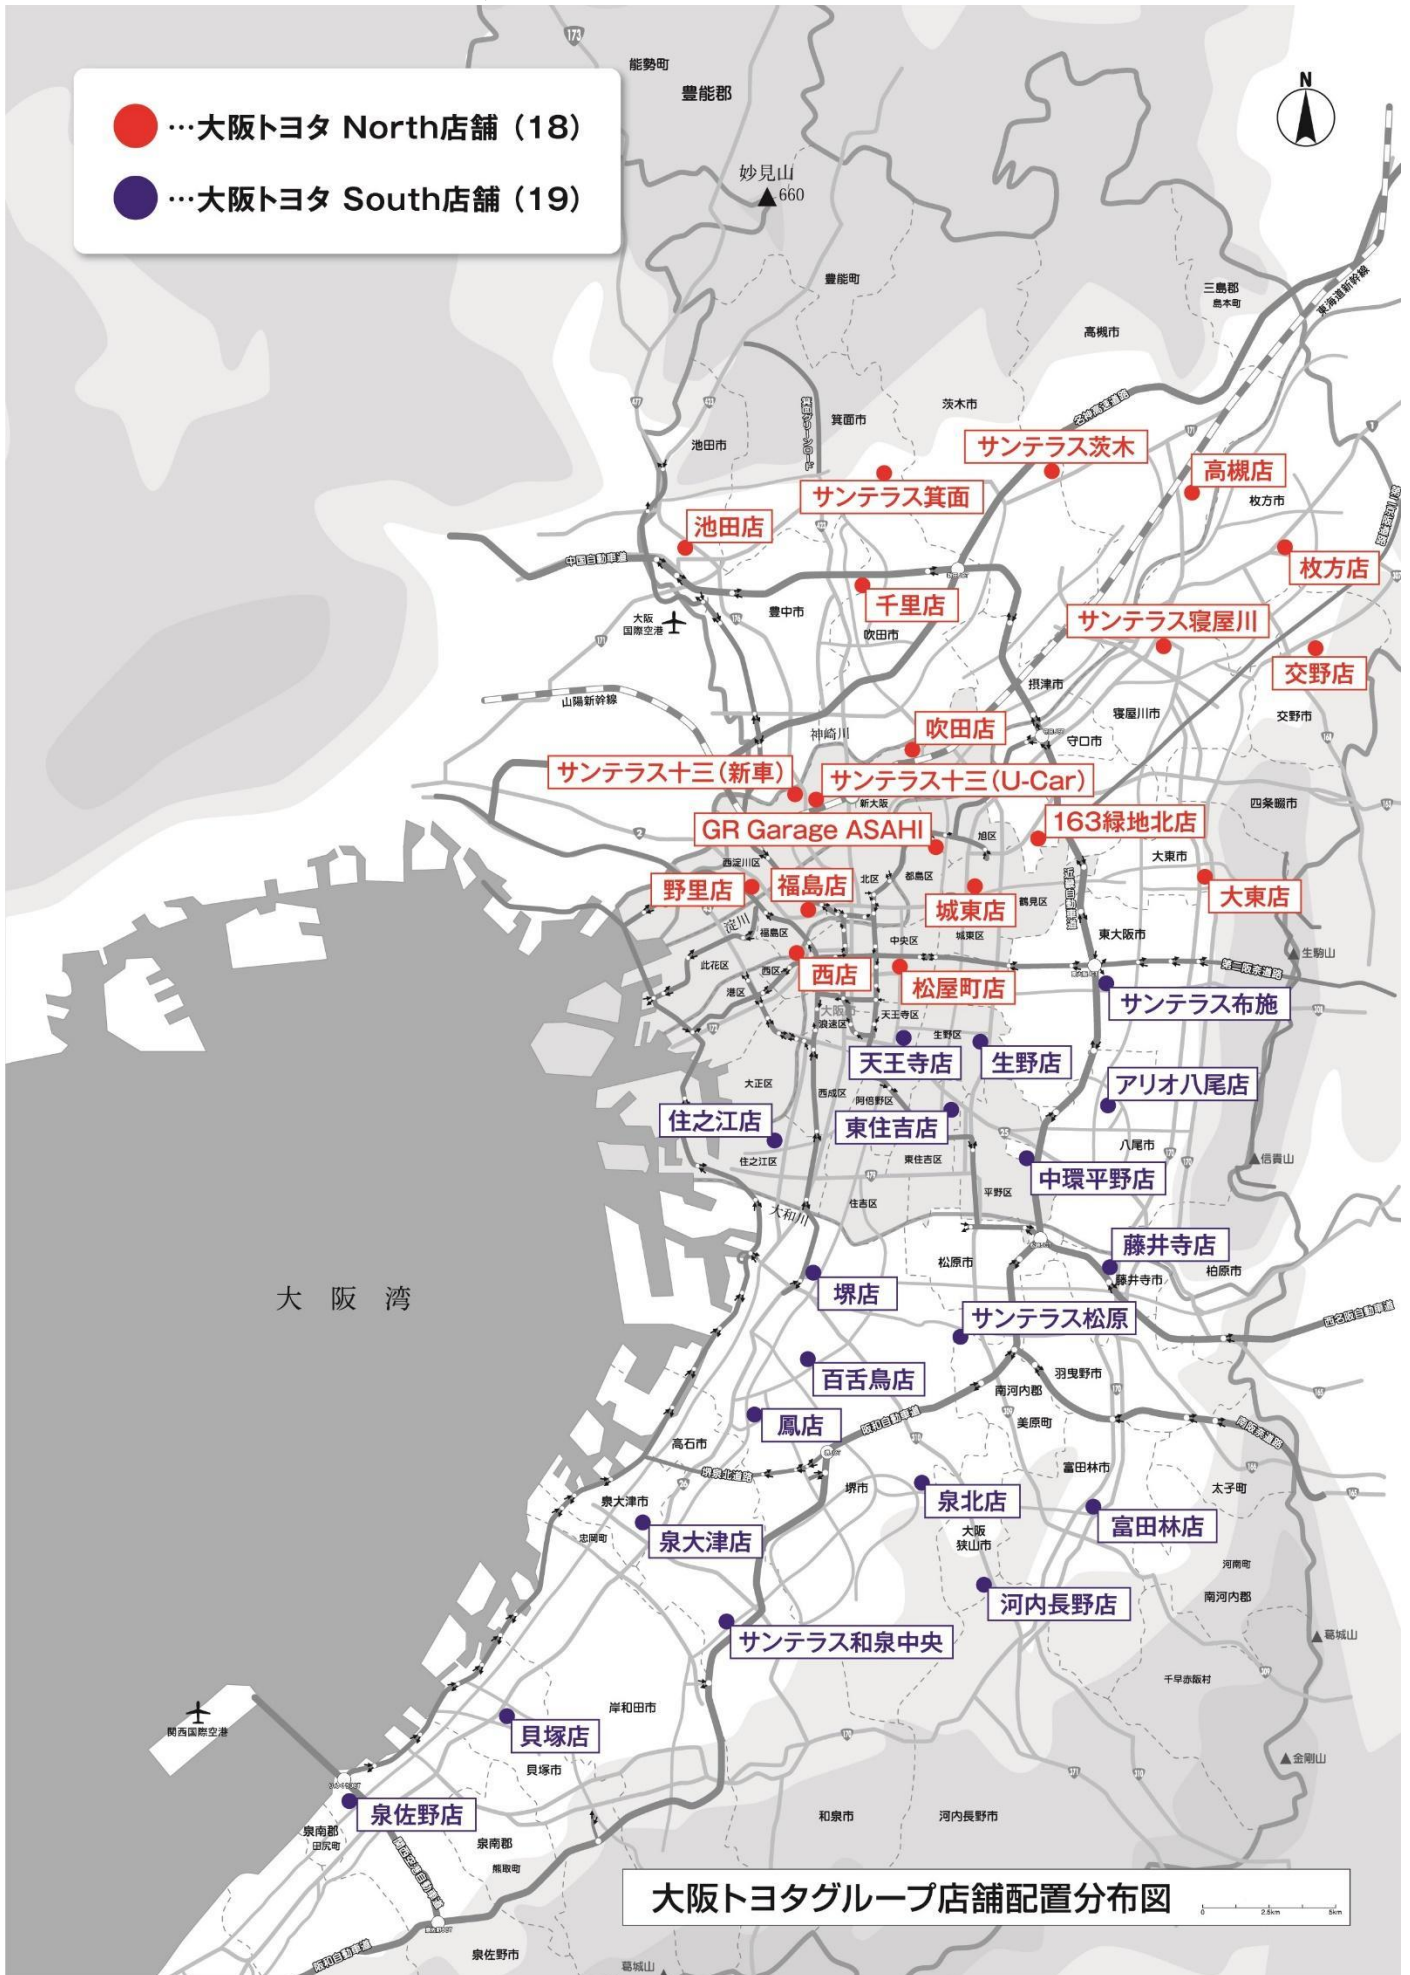

(ご参考) エリア別分社以降の店舗一覧

大阪トヨタグループ店舗配置分布図